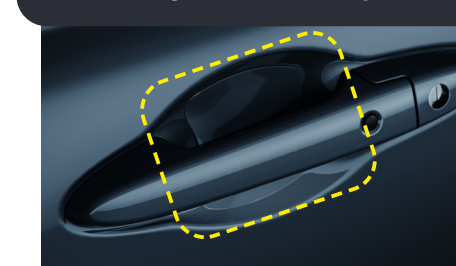

Acessórios em destaque: Defletor de chuva, friso de portas com logo City, protetor lateral de para-choque traseiro e protetor central de para-choque traseiro.

Defletor de chuva

Código: 08R04T14800

Filme protetor de maçaneta