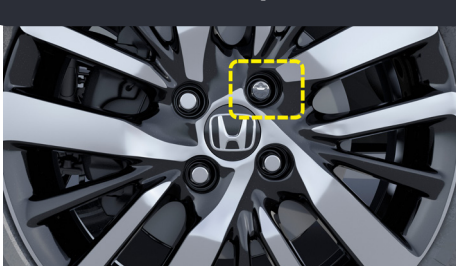

Código: 08P03T148X0B ¹

Protetor central de para-choque frontal

Código: 08P03T14800

Friso de portas com logo cromado City

Código: 08P05T148X0 ¹

Acessórios em destaque: Defletor de chuva, friso de portas com logo City, protetor lateral de para-choque frontal e protetor central de para-choque frontal.

Porca antifurto para rodas

Código: 08W42SNJ800

Trava antifurto do estepe

Código: 08W43TM0800

Proteção e Utilidade

Para o **New City**, foram desenvolvidos **protetores de para-choque (centrais e laterais)**, **friso de portas com logo cromado** e **filmes protetores** que conferem proteção adicional ao seu veículo.